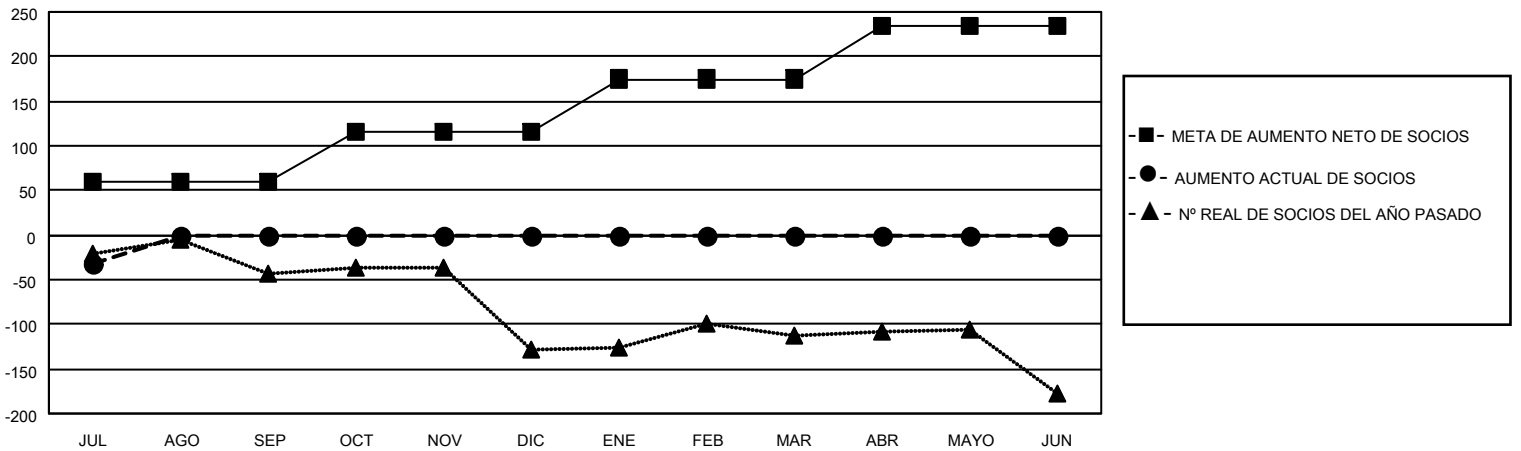

METAS Y CIFRA ACUMULATIVA DE SOCIOS

CLUBES DADOS DE BAJA: 3	17 CLUBS OF 173 AÑADIERON 1 O MÁS SOCIOS NUEVOS	<u>DISTRIBUCIÓN POR SEXO</u> MASCULINO 1,663 (52.69%) FEMENINO 1,493 (47.31%)
<u>SOCIOS DADOS DE BAJA</u> <table style="width: 100%; border-collapse: collapse;"> <tr><td>FALLECIDOS</td><td style="text-align: right;">3</td></tr> <tr><td>CLUB CANCELADO</td><td style="text-align: right;">39</td></tr> <tr><td>OTRO</td><td style="text-align: right;">36</td></tr> <tr style="border-top: 1px solid black;"><td>TOTAL</td><td style="text-align: right;">78</td></tr> </table>	HAGA CLIC AQUÍ PARA OBTENER LOS DATOS ACUMULATIVOS DE SOCIOS	<table style="width: 100%; border-collapse: collapse;"> <tr><td>TOTAL DE SOCIOS EN UNIDADES FAMILIARES</td><td style="text-align: right;">930</td></tr> <tr><td>SOCIOS FAMILIARES QUE PAGAN LA MITAD DE LAS CUOTAS</td><td style="text-align: right;">497</td></tr> </table>