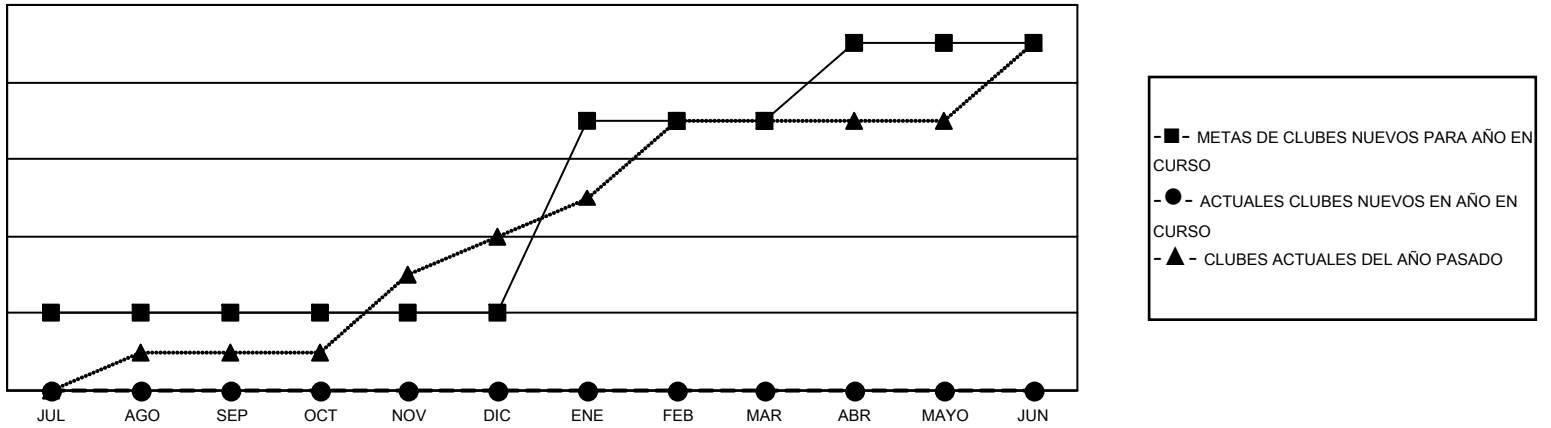

GMT MONTHLY MEMBERSHIP PROGRESS REPORT

Results as of: 7/31/2024

Multiple District T

LOCATION: CHILE

GMT: OPEN

GMT DE AE 3

Clubes				socios			
RESULTADOS DE 2024-2025				RESULTADOS DE 2024-2025			
TRIMESTRE	META DE CLUBES NUEVOS	NUEVOS CLUBES	CLUBES DADOS DE BAJA	TRIMESTRE	META DE AUMENTO NETO DE SOCIOS	AUMENTO ACTUAL DE SOCIOS	Nº REAL DE SOCIOS DADOS DE BAJA (incluidos traslados)
JUL/AGO/SEP	2	0	3	JUL/AGO/SEP	60	53	78
OCT/NOV/DIC	0	0	0	OCT/NOV/DIC	55	0	0
ENE/FEB/MAR	5	0	0	ENE/FEB/MAR	60	0	0
ABR/MAYO/JUN	2	0	0	ABR/MAYO/JUN	60	0	0

METAS Y CIFRA ACUMULATIVA DE CLUBES NUEVOS